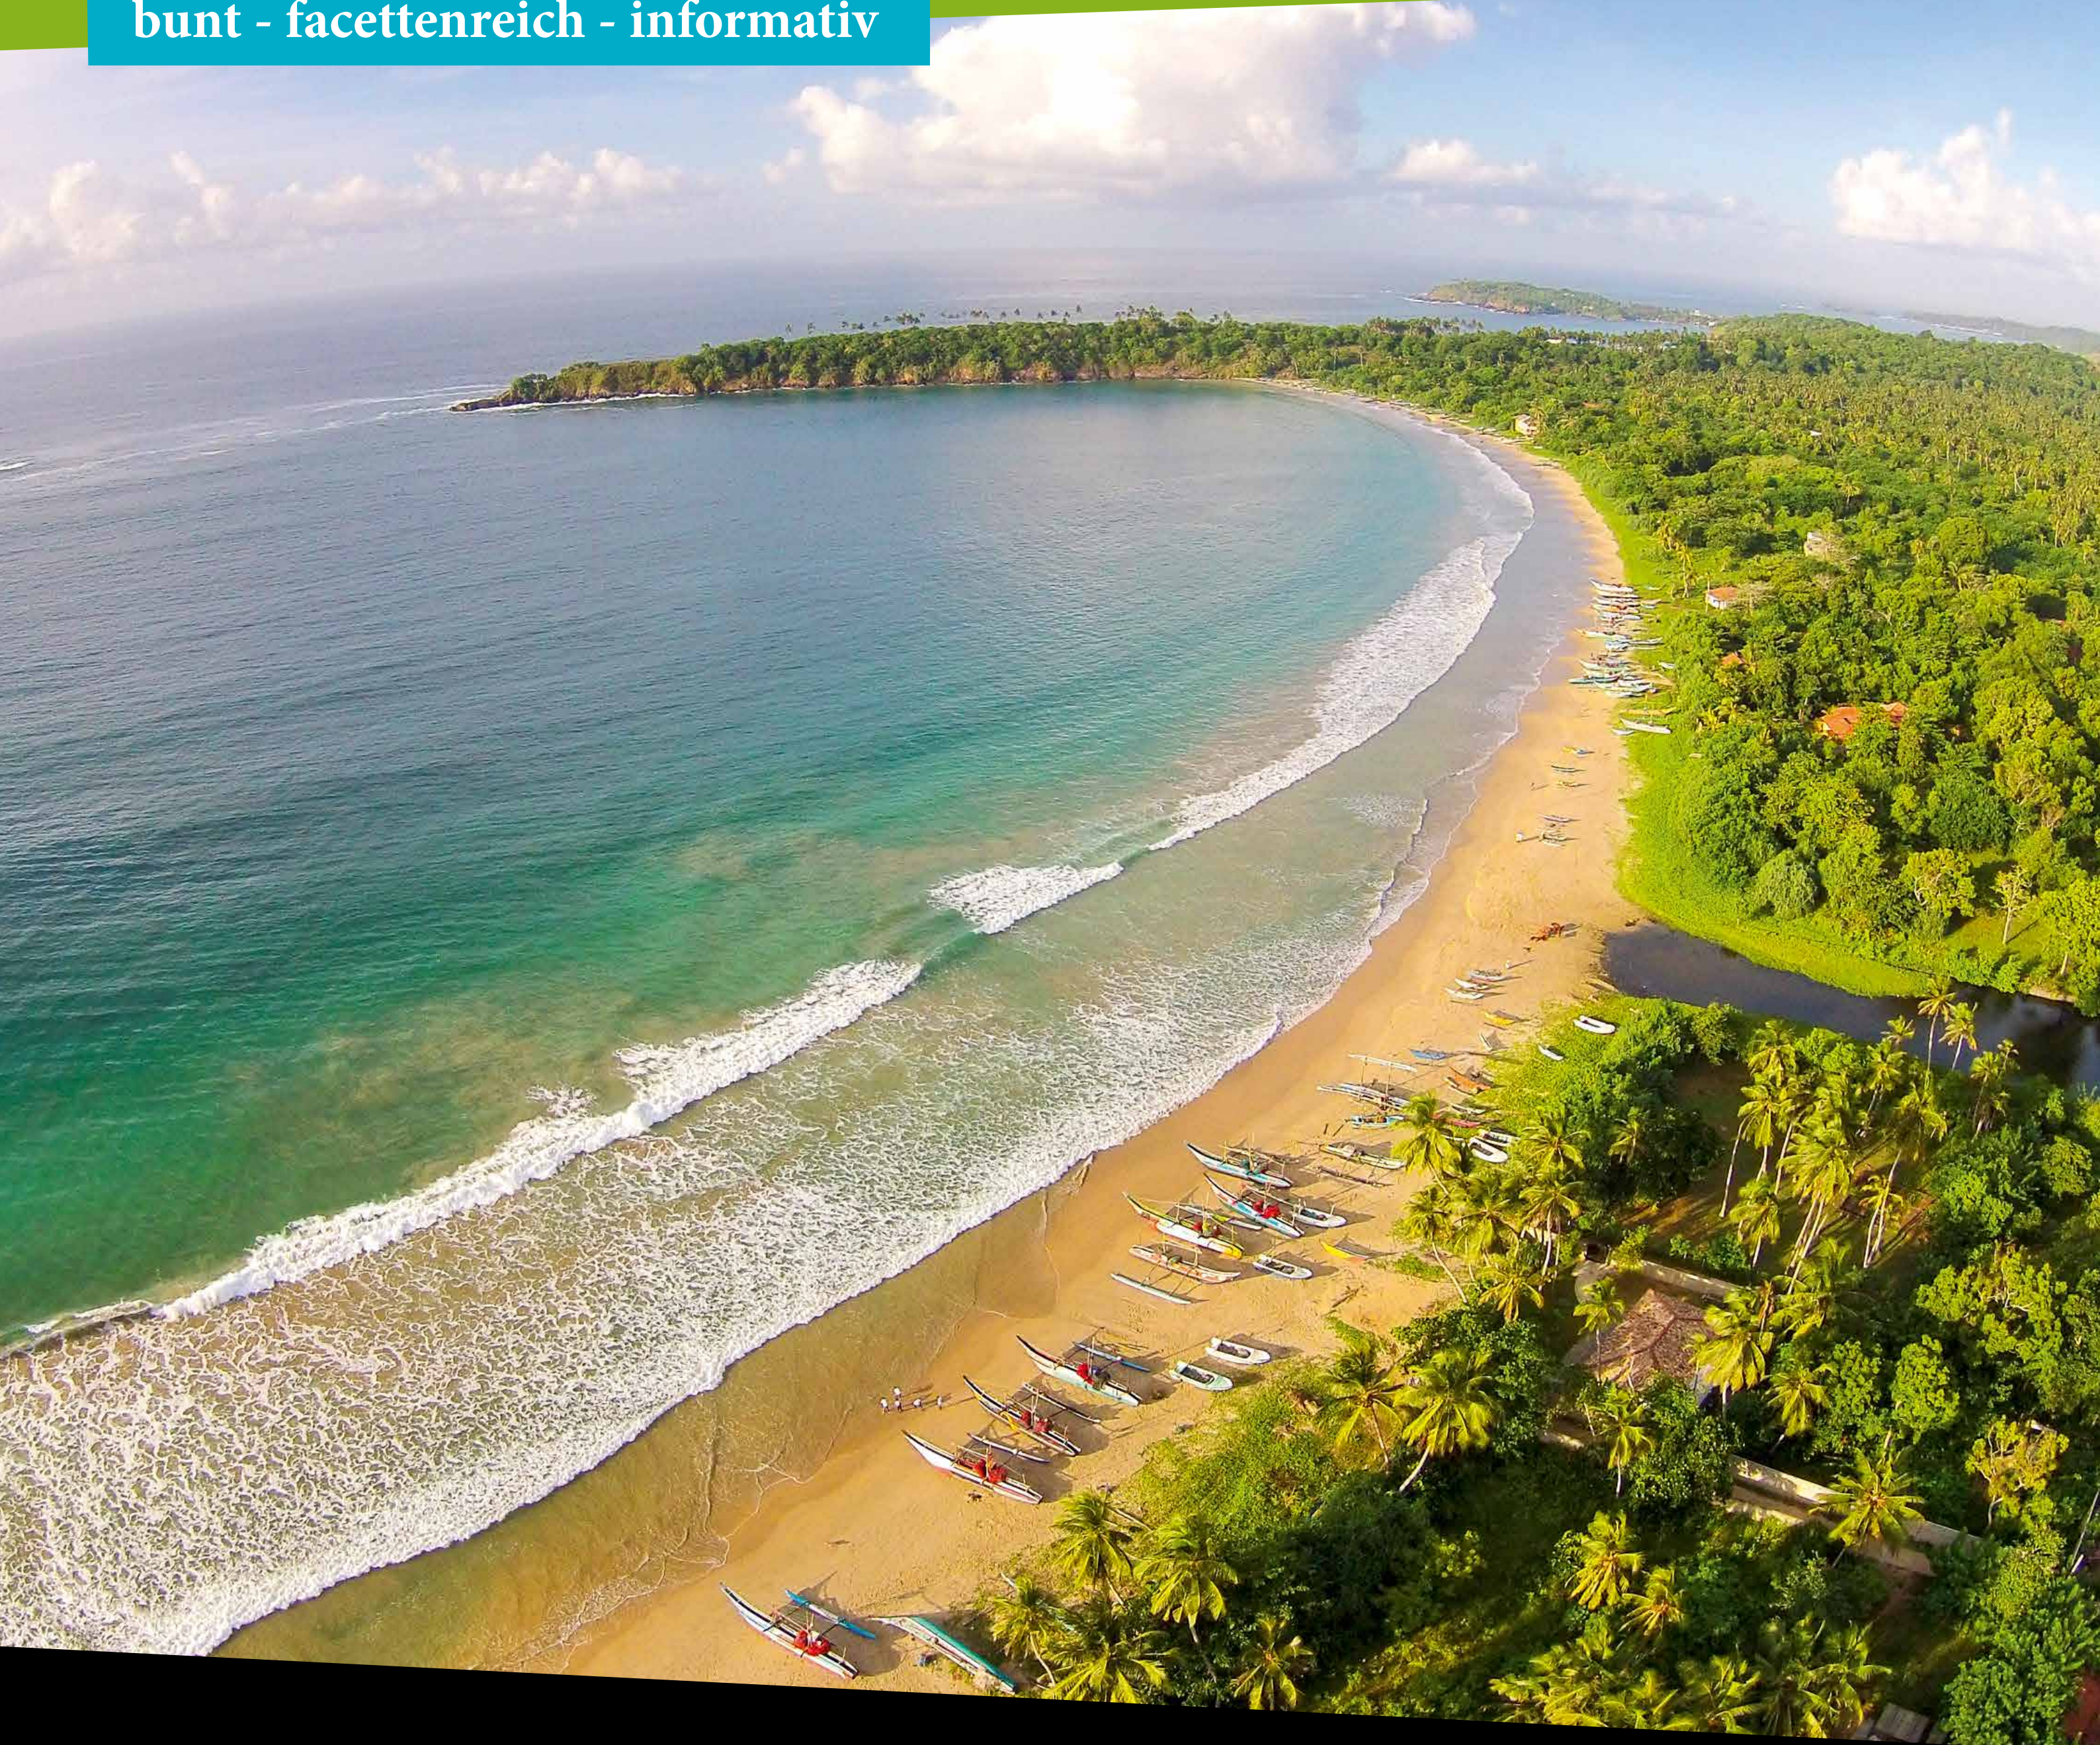

THEMENTAG

INSELWELTEN

bunt - facettenreich - informativ

So, **28. APRIL** 2019 AB 10 UHR

RAUTENSTRAUCH-JOEST-MUSEUM
KULTUREN DER WELT

Infos & Tickets:
www.museenkoeln.de
www.grenzgang.de